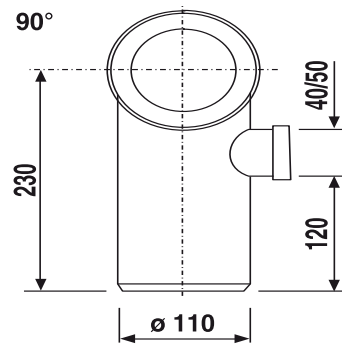

## SANIT WC-Anschlussbogen 90Gr Stutzen rechts weiß

### Artikelnummer

58.104.01..0000

### Produktbeschreibung

WC-Anschlussbogen 90 Gr, DN 100 mit Stutzen rechts  
Kunststoff PP, mit Spezial-Lippendichtung und zusätzlichem Stutzen rechts DN 40/DN 50, Verpackung im Folienbeutel