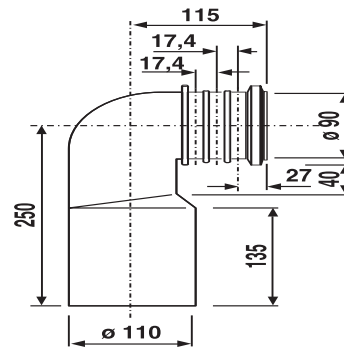

## SANIT WC-Anschlussbogen 90Gr DN90/DN100 3-fach schwarz

### Artikelnummer

58.906.00..0000

### Produktbeschreibung

WC-Anschlussbogen 90 Gr, DN 90/DN 100, 3-fach verstellbar  
Kunststoff PE schwarz, zum Verschweißen mit PE-Rohr oder zum Einstecken in ein anderes Abflussrohr, mit Bauschutzstopfen, Verpackung im Folienbeutel

### Einsatz

Unterputzbereich

geprüft nach DIN 1389