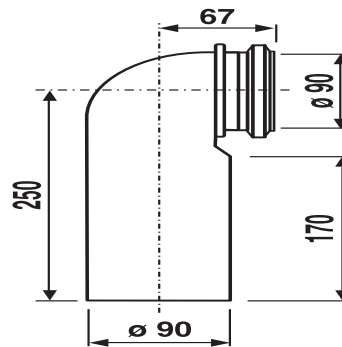

## SANIT WC-Anschlussbogen 90Gr DN90 1-fach schwarz

### Artikelnummer

58.904.00..0000

### Produktbeschreibung

WC-Anschlussbogen 90 Gr, DN 90, 1-fach  
Kunststoff PE schwarz, zum Verschweißen mit PE-Rohr oder zum Einstecken in ein anderes Abflussrohr, mit Bauschutzstopfen, Verpackung im Folienbeutel