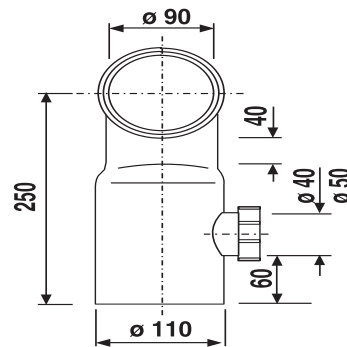

## SANIT WC-Anschlussbogen 90Gr DN90/DN100 Stutzen rechts

### Produktbeschreibung

WC-Anschlussbogen 90 Gr, DN 90/DN 100, mit Stutzen rechts DN 40/DN 50  
Kunststoff PE schwarz, zum Verschweißen mit PE-Rohr oder zum Einstecken in ein anderes Abflussrohr, mit Bauschutzstopfen, Verpackung im Folienbeutel