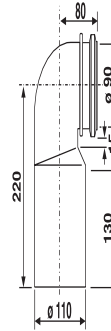

58.901.00..0000

SANIT WC-Anschlussbogen 90Gr DN90/DN100 1-fach schwarz

Artikelnummer

58.901.00..0000

Produktbeschreibung

WC-Anschlussbogen 90 Gr, DN 90/DN 100, 1-fach
Kunststoff PE schwarz, zum Verschweißen mit PE-Rohr oder zum Einstecken in ein anderes Abflussrohr, mit
Bauschutzstopfen, Verpackung im Folienbeutel

Einsatz

Unterputzbereich

geprüft nach DIN 1389