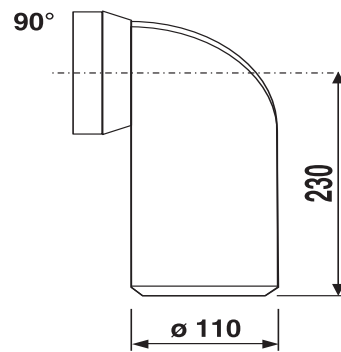

58.103.01..0000

SANIT WC-Anschlussbogen 90Gr DN100 weiß

Artikelnummer

58.103.01..0000

Produktbeschreibung

WC-Anschlussbogen 90 Gr, DN 100
Kunststoff PP, mit Spezial-Lippendichtung, Verpackung im Folienbeutel

Einsatz

Aufputzbereich

Farbe: weiß-alpin

geprüft nach DIN 1389