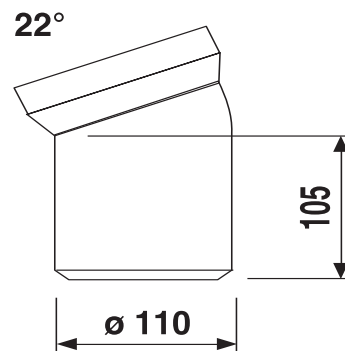

### Artikelnummer

58.101.01..0000

### Produktbeschreibung

WC-Anschlussbogen 22 Gr, DN 100  
Kunststoff PP, mit Spezial-Lippendichtung, Verpackung im Folienbeutel

### Einsatz

Aufputzbereich

Farbe: weiß-alpin

geprüft nach DIN 1389