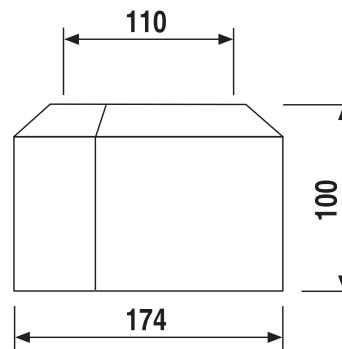

58.302.01..0000

SANIT WC-Abdeckkrosette zweiteilig DN100 weiß

Artikelnummer

58.302.01..0000

Produktbeschreibung

WC-Abdeckkrosette zweiteilig, DN 100
Kunststoff PS, H = 100 mm, für 90Gr und waagerechten Anschluss, Verpackung im Folienbeutel

Einsatz

Farbe: weiß-alpin

Aufputzbereich