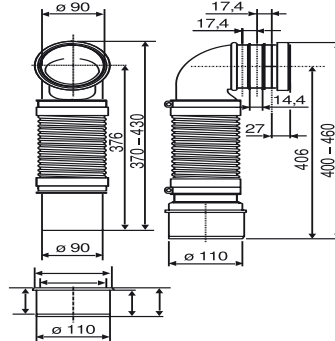

58.942.00..0000

SANIT WC- Anschlussrohr DN90/DN100 flexibel kurz 3-fach schwarz

Artikelnummer

58.942.00..0000

Produktbeschreibung

WC-Anschlussrohr, DN 90/DN 100, flexibel, kurz, 3-fach verstellbar
Kunststoff PE schwarz, schweißbar, für schwierige Montagesituationen im UP-Bereich und bei versetztem Ablauf in Wand oder Boden, mit Übergangsstück DN 90/DN 100, L = 400-460 mm, Verpackung im Folienbeutel

Einsatz

Unterputzbereich

geprüft nach DIN 1389 und DIN EN 476, 5.5