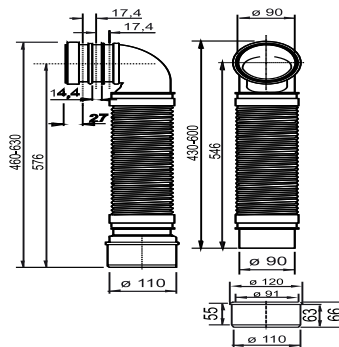

58.939.00..0000

SANIT WC- Anschlussrohr DN90/DN100 flexibel 3-fach schwarz

Artikelnummer

58.939.00..0000

Produktbeschreibung

WC-Anschlussrohr DN 90/DN 100, flexibel, 3-fach verstellbar
 Kunststoff PE schwarz, schweißbar, Anschlussbogen DN 90 mit flexiblem Rohr und völlig glatter Innenseite, L = 460-630 mm, absolut knickfeste Konstruktion auch bei 90 Gr-Winkel, mit Übergangsstück DN 90/DN 100, Befestigungsmöglichkeit an Ablaufschellen von UP-Spülkästen mit Mindestdurchmesser 97 mm, Nutbreite zur Befestigung 16 mm, für schwierige Montagesituationen im UP-Bereich und bei versetztem Ablauf in Wand oder Boden, Verpackung im Folienbeutel

Einsatz

Unterputzbereich

geprüft nach DIN 1389 und DIN EN 476, 5.5