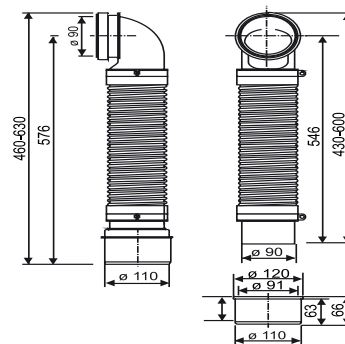

58.938.00..0000

SANIT WC- Anschlussrohr DN90/DN100 flexibel schwarz

Artikelnummer

58.938.00..0000

Produktbeschreibung

WC-Anschlussrohr DN 90/DN 100, flexibel

Kunststoff PE schwarz, schweißbar, Anschlussbogen DN 90 mit flexiblem Rohr und völlig glatter Innenseite, L = 460-630 mm, absolut knickfeste Konstruktion auch bei 90 Gr-Winkel, mit Übergangsstück DN 90/DN 100, Befestigungsmöglichkeit an Ablaufschellen von UP-Spülkästen mit Mindestdurchmesser 97 mm, Nutbreite zur Befestigung 16 mm, für schwierige Montagesituationen im UP-Bereich und bei versetztem Ablauf in Wand oder Boden, Verpackung im Folienbeutel

Einsatz

Unterputzbereich

geprüft nach DIN 1389 und DIN EN 476, 5.5