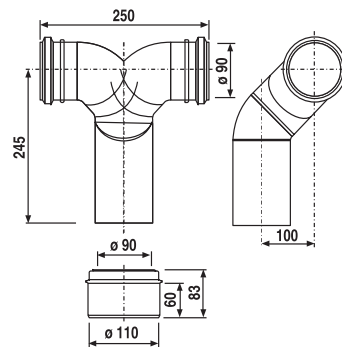

58.815.00..0000

SANIT Wand-WC Doppelbogen 90Gr DN90/90/90 gekröpft

Artikelnummer

58.815.00..0000

Produktbeschreibung

Wand-WC Doppelbogen 90 Gr, DN 90/90/90, gekröpft
Kunststoff PE schwarz, mit Dichtungen und Bauschutzstopfen, für waagerechte Montage, zum Verschweißen mit PE-Rohr oder zum Einstecken in ein anderes Abflussrohr

Einsatz

Unterputzbereich

Zubehör:

- Übergangsmuffe DN 90/DN 100 Art.Nr. 58.211.00..0000