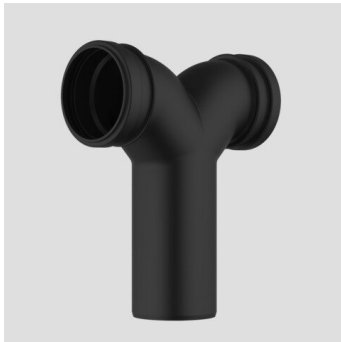

## SANIT Wand-WC Doppelbogen 90Gr DN90/90/90 gerade

### Produktbeschreibung

Wand-WC Doppelbogen 90 Gr, DN 90/90/90, gerade  
Kunststoff PE schwarz, mit Dichtungen und Bauschutzstopfen, für senkrechte Montage, zum Verschweißen mit PE-Rohr oder zum Einstecken in ein anderes Abflussrohr