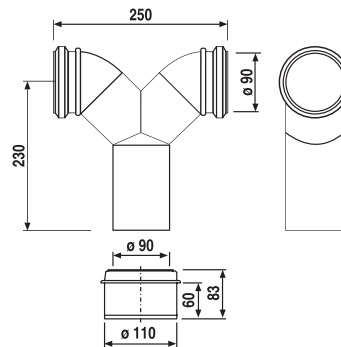

## SANIT Wand-WC Doppelbogen 90Gr DN90/90/90 gerade

### Artikelnummer

58.814.00..0000

### Produktbeschreibung

Wand-WC Doppelbogen 90 Gr, DN 90/90/90, gerade  
Kunststoff PE schwarz, mit Dichtungen und Bauschutzstopfen, für senkrechte Montage, zum Verschweißen mit PE-Rohr oder zum Einstecken in ein anderes Abflussrohr

### Einsatz

Unterputzbereich

Zubehör:

- Übergangsmuffe DN 90/DN 100 Art.Nr. 58.211.00..0000