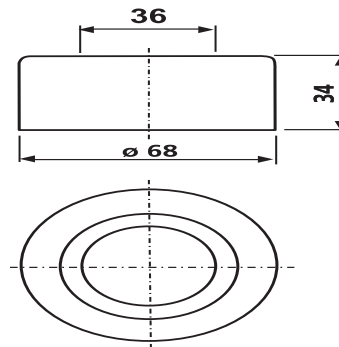

02.070.00..0000

SANIT Unitasmanschette für tiefhängenden Spülkasten

Artikelnummer

02.070.00..0000

Produktbeschreibung

Unitasmanschette für WC-Außenanschluss
d = 36 mm, für tiefhängende Spülkästen, Spülrohr d:44 mm

Einsatz

Aufputzbereich