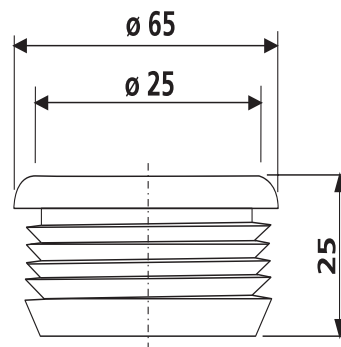

02.057.00..0000

SANIT Spülrohrverbinder für hochhängenden Spülkasten

Artikelnummer

02.057.00..0000

Produktbeschreibung

Spülrohrverbinder für WC-Innenanschluss
d = 25 mm, h = 25 mm, für hochhängende Spülkästen, Spülrohr d:32 mm

Einsatz

Aufputzbereich