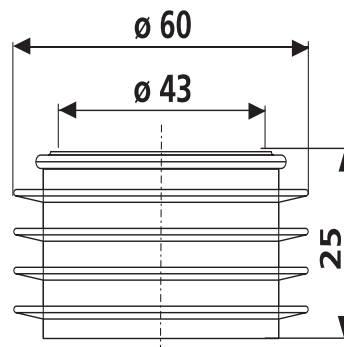

02.056.00..0000

SANIT Spülrohrverbinder für tiefhängenden Spülkasten

Artikelnummer

02.056.00..0000

Produktbeschreibung

Spülrohrverbinder für WC-Innenanschluss
d = 43 mm, h = 25 mm, für tiefhängende Spülkästen, Spülrohr d:44 mm

Einsatz

Aufputzbereich