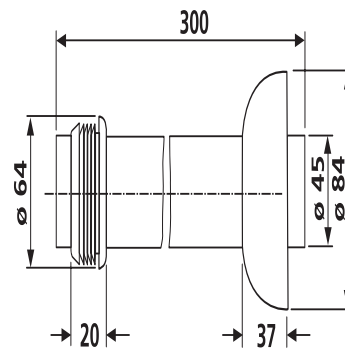

58.995.01..0000

SANIT Anschlussset für UP-Spülkästen mit Stand-WC weiß

Artikelnummer

58.995.01..0000

Produktbeschreibung

Anschluss-Set für UP-Spülkästen mit Stand-WC
bestehend aus: Spülrohr weiß d:45 x 300 mm, Spülrohrverbinder und Abdeckkrosette weiß, Innendurchmesser 45 mm,
zur Verbindung des Stand-WC-Einlaufes mit dem UP-Spülkasten, Verpackung im Folienbeutel

Einsatz

Aufputzbereich

Auslaufteil

X