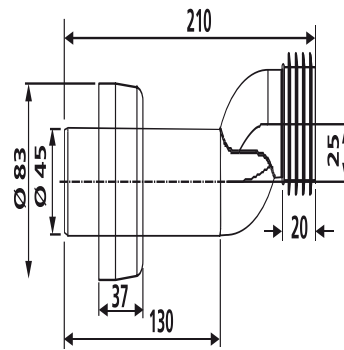

58.996.01..0000

SANIT Anschlussset etagiert für UP-Spülkasten weiß

Artikelnummer

58.996.01..0000

Produktbeschreibung

Anschluss-Set etagiert für UP-Spülkästen mit Stand-WC
bestehend aus: Spülrohr weiß d:45 x 210 mm, etagiert um 25 mm, mit Spülrohverbinder und Abdeckrosette weiß,
Verpackung im Folienbeutel

Einsatz

Aufputzbereich