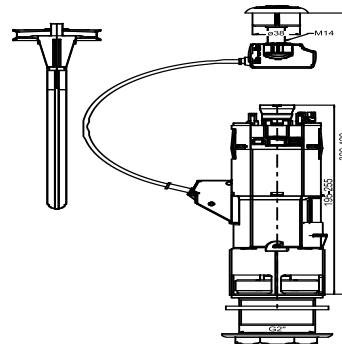

93.606.81..0000

SANIT Ablaufarmatur INEO für Keramikspülkästen

Artikelnummer

93.606.81..0000

Produktbeschreibung

2-Mengen-Ablaufarmatur INEO für Keramikspülkästen mit Deckelbefestigung für Ersatzzwecke und Erstausrüstung von aufsitzenden Keramik-Spülkästen, 2-Mengen-Technik (9/3 L oder 6/3 L), Spülauslösung durch flexible Kabeltechnik, Gesamt- und Teilspülmenge stufenlos einstellbar zwischen 9 L und 6 L bzw. 4,5 L und 3 L, variable Einbauhöhe von 320 bis 420 mm, Druckknopf im Deckel zu versenken oder auf den Deckel aufzusetzen, passend für Lochdurchmesser von 18 und 38 mm

Lieferumfang: 2-Mengen-Ablaufarmatur mit Sicherheitsbügel für den Spülkastendeckel, verchromter Druckknopf und Rosette, Befestigungsset für Keramik-Spülkästen auf WC, Montageanleitung, Verpackung im Karton