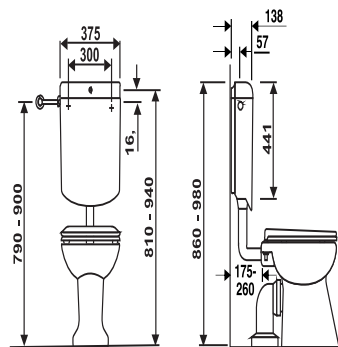

91.A06.01..0000

SANIT Spülkasten verona duo weiß

Artikelnummer

91.A06.01..0000

Produktbeschreibung

Spülkasten verona duo
 tiefhängend, Spülwassermenge von 6-9 Liter einstellbar,
 Werkseinstellung 6 Liter, schwitzwasserisoliert, Wassersparsystem mit 2-Mengen-Spülung (9/3,5 L oder 6/3,5 L) und
 Start-Stopp-Funktion, sofortige Spülstromunterbrechung mit der kleinen Taste, 3-Seiten-Anschluss, geräuscharmes
 Füllventil
 Lieferumfang: Spülkasten verona duo, Anschlussröhrchen verchromt, Spülbogen und Spülrohrverbinder, mit Eckventil
 G 1/2, Befestigungsmaterial, Montageanleitung, Verpackung im Karton
 Spülkasten geprüft nach DIN EN 14055, Armaturengruppe I