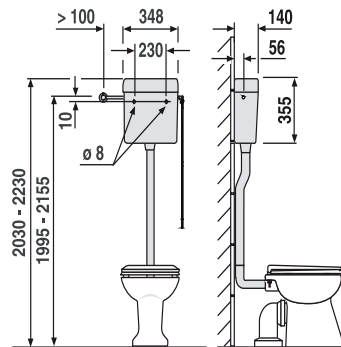

SANIT Spülkasten junior jet (6L) hochhängend mit Zugstab weiß

Artikelnummer

92.A00.01..S099

Produktbeschreibung

Spülkasten junior jet ohne Eckventil - mit Zugstab
hochhängend, Spülwassermenge 6 Liter, schwitzwasserisoliert, Spülstrom unterbrechbar mit dem Betätigungsset aus unserem Zubehör, Wasseranschluss links, auf rechts umzustellen, geräuscharmes Füllventil
Lieferumfang: Spülkasten junior jet, Universalschraubkupplung für alle 32 mm-Spülrohre, Befestigungsmaterial, Montageanleitung, Verpackung im Karton
Farbe: weiß-alpin

Einsatz

hochhängend

Spülkasten geprüft nach DIN EN 14055, KIWA, Armaturengruppe I

Zubehör:

- Spülrohr mit Bogen Art.Nr. 01.A02.01..0099