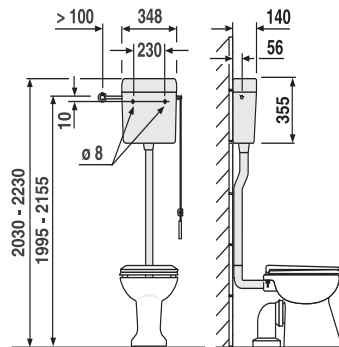

92.A00.01..0099

SANIT Spülkasten junior jet (6L) hochhängend ohne Eckventil weiß

Artikelnummer

92.A00.01..0099

Produktbeschreibung

Spülkasten junior jet ohne Eckventil / Zugstab
hochhängend, Spülwassermenge 6 Liter, schwitzwasserisoliert, Spülstrom unterbrechbar mit dem Betätigungsset aus unserem Zubehör, Wasseranschluss links, auf rechts umzustellen, geräuscharmes Füllventil
Lieferumfang: Spülkasten junior jet, Universalschraubkupplung für alle 32 mm-Spülrohre, Befestigungsmaterial, Montageanleitung, Verpackung im Karton

Einsatz

hochhängend

Farbe: weiß-alpin

Spülkasten geprüft nach DIN EN 14055, KIWA, Armaturengruppe I

Zubehör:

- Spülrohr mit Bogen Art.Nr. 01.A02.01..0099
- Zugstange Art.Nr. 02.410.00..0000