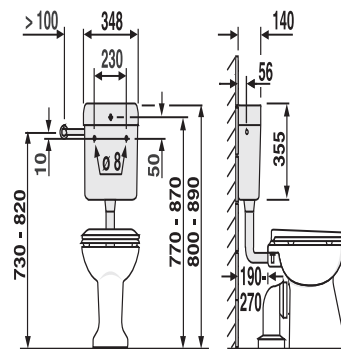

## SANIT Spülkasten junior (6L) tiefhängend mit Eckventil manhattan

### Artikelnummer

91.A01.66..0099

### Produktbeschreibung

Spülkasten junior mit Eckventil G 1/2  
tiefhängend, Spülwassermenge 6 Liter, schwitzwasserisoliert, mit Start-Stopp-Technik, 3-Seiten-Anschluss, geräuscharmes Füllventil

### Einsatz

tiefhängend

Lieferumfang: Spülkasten junior, mit Eckventil G 1/2, Anschlussröhrchen verchromt, Spülbogen und Spülrohrverbinder, Befestigungsmaterial, Montageanleitung, Verpackung im Karton

Farbe: manhattan