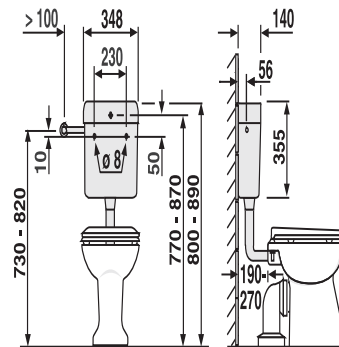

91.A01.01..S099

SANIT Spülkasten junior (6L) tiefhängend ohne Eckventil weiß

Artikelnummer

91.A01.01..S099

Produktbeschreibung

Spülkasten junior ohne Eckventil
tiefhängend, Spülwassermenge 6 Liter, schwitzwasserisoliert, mit Start-Stopp-Technik, 3-Seiten-Anschluss, geräuscharmes Füllventil

Einsatz

tiefhängend

Lieferumfang: Spülkasten junior, Anschlussröhrchen verchromt, Spülbogen und Spülrohrverbinder, Befestigungsmaterial, Montageanleitung, Verpackung im Karton

Farbe: weiß-alpin

Spülkasten geprüft nach DIN EN 14055, KIWA, Armaturengruppe I