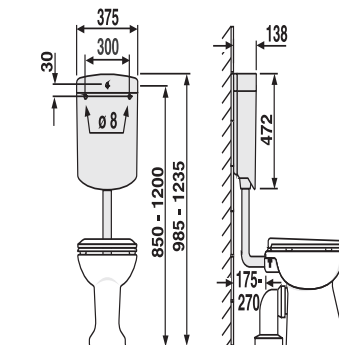

### Artikelnummer

91.A04.01..0005

### Produktbeschreibung

Spülkasten bonito duo Komplettsset zum Austausch gegen bestehenden Druckspüler tiefhängend, Spülwassermenge von 6-9 Liter einstellbar, Werkseinstellung 6 Liter, schwitzwasserisoliert, Wassersparsystem mit 2-Mengen-Spülung (9/3,5 L oder 6/3,5 L) und Start-Stopp-Funktion, sofortige Spülstromunterbrechung mit der kleinen Taste, Anschluss Mitte hinten, geräuscharmes Füllventil  
 Lieferumfang: Spülkasten bonito duo, komplett mit kurzem Messing-Eckventil G 1/2, Anschlussröhrchen verchromt, Messing-Reduzierung 3/4x1/2, Spülstromdrossel, Spülrohr 450x220 mm, Spülrohrverbinder, Befestigungsmaterial, Montageanleitung, Verpackung im Karton

### Einsatz

tiefhängend

Farbe: weiß-alpin

Spülkasten geprüft nach DIN EN 14055, KIWA, Armaturengruppe I

Zubehör:

- Spülstromdrossel Art.Nr. 04.174.00..0000