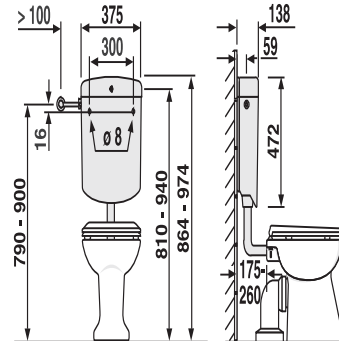

91.A04.86..0099

SANIT Spülkasten bonito duo (6-9L) tiefhängend mit Eckventil pergamon

Artikelnummer

91.A04.86..0099

Produktbeschreibung

Spülkasten bonito duo mit Eckventil G 1/2 tiefhängend, Spülwassermenge von 6-9 Liter einstellbar, Werkseinstellung 6 Liter, schwitzwasserisoliert, Wassersparsystem mit 2-Mengen-Spülung (9/3,5 L oder 6/3,5 L) und Start-/Stopp-Funktion, sofortige Spülstromunterbrechung mit der kleinen Taste, 3-Seiten-Anschluss, geräuscharmes Füllventil
Lieferumfang: Spülkasten bonito duo, mit Eckventil G 1/2, Anschlussröhrchen verchromt, Spülbogen und Spülrohrverbinder, Befestigungsmaterial, Montageanleitung, Verpackung im Karton

Einsatz

tiefhängend

Farbe: pergamon

Spülkasten geprüft nach DIN EN 14055, KIWA, Armaturengruppe I