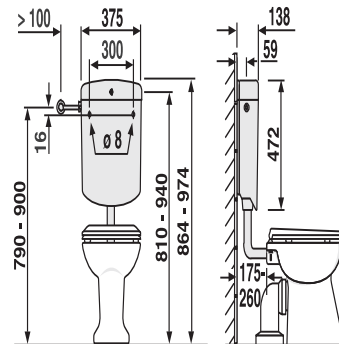

91.A04.66..0099

SANIT Spülkasten bonito duo (6-9L) tiefhängend mit Eckventil manhattan

Artikelnummer

91.A04.66..0099

Produktbeschreibung

Spülkasten bonito duo mit Eckventil G 1/2 tiefhängend, Spülwassermenge von 6-9 Liter einstellbar, Werkseinstellung 6 Liter, schwitzwasserisoliert, Wassersparsystem mit 2-Mengen-Spülung (9/3,5 L oder 6/3,5 L) und Start-/Stopp-Funktion, sofortige Spülstromunterbrechung mit der kleinen Taste, 3-Seiten-Anschluss, geräuscharmes Füllventil
Lieferumfang: Spülkasten bonito duo, mit Eckventil G 1/2, Anschlussröhrchen verchromt, Spülbogen und Spülrohrverbinder, Befestigungsmaterial, Montageanleitung, Verpackung im Karton

Einsatz

tiefhängend

Farbe: manhattan

Spülkasten geprüft nach DIN EN 14055, KIWA, Armaturengruppe I