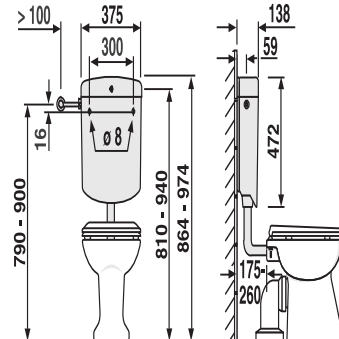

## SANIT Spülkasten bonito duo (6-9L) tiefhängend mit Eckventil bahama

### Artikelnummer

91.A04.04..0099

### Produktbeschreibung

Spülkasten bonito duo mit Eckventil G 1/2 tiefhängend, Spülwassermenge von 6-9 Liter einstellbar, Werkseinstellung 6 Liter, schwitzwasserisoliert, Wassersparsystem mit 2-Mengen-Spülung (9/3,5 L oder 6/3,5 L) und Start-/Stopp-Funktion, sofortige Spülstromunterbrechung mit der kleinen Taste, 3-Seiten-Anschluss, geräuscharmes Füllventil  
 Lieferumfang: Spülkasten bonito duo, mit Eckventil G 1/2, Anschlussröhrchen verchromt, Spülbogen und Spülrohrverbinder, Befestigungsmaterial, Montageanleitung, Verpackung im Karton

### Einsatz

tiefhängend

Farbe: bahamabeige

Spülkasten geprüft nach DIN EN 14055, KIWA, Armaturengruppe I