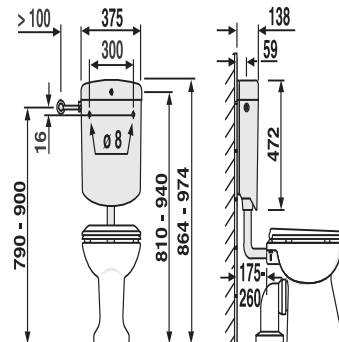

91.A04.01..S099

SANIT Spülkasten bonito duo (6-9L) tiefhängend ohne Eckventil weiß

Artikelnummer

91.A04.01..S099

Produktbeschreibung

Spülkasten bonito duo ohne Eckventil
 tiefhängend, Spülwassermenge von 6-9 Liter einstellbar, Werkseinstellung 6 Liter, schwitzwasserisoliert,
 Wassersparsystem mit 2-Mengen-Spülung (9/3,5 L oder 6/3,5 L) und Start-/Stopp-Funktion, sofortige
 Spülstromunterbrechung mit der kleinen Taste, 3-Seiten-Anschluss, geräuscharmes Füllventil
 Lieferumfang: Spülkasten bonito duo, Anschlussröhrchen verchromt, Spülbogen und Spülrohrverbinder,
 Befestigungsmaterial, Montageanleitung, Verpackung im Karton

Einsatz

tiefhängend

Farbe: weiß-alpin

Spülkasten geprüft nach DIN EN 14055, KIWA, Armaturengruppe I