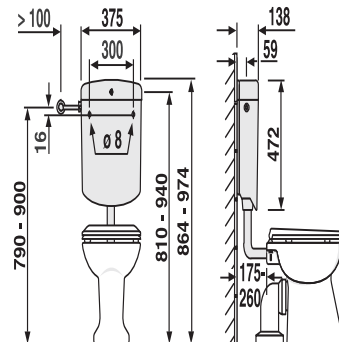

## SANIT Spülkasten bonito duo (6-9L) tiefhängend mit Eckventil weiß

### Artikelnummer

91.A04.01..0099

### Produktbeschreibung

Spülkasten bonito duo mit Eckventil G 1/2  
 tiefhängend, Spülwassermenge von 6-9 Liter einstellbar, Werkseinstellung 6 Liter, schwitzwasserisoliert,  
 Wassersparsystem mit 2-Mengen-Spülung (9/3,5 L oder 6/3,5 L) und Start-/Stopp-Funktion, sofortige  
 Spülstromunterbrechung mit der kleinen Taste, 3-Seiten-Anschluss, geräuscharmes Füllventil  
 Lieferumfang: Spülkasten bonito duo, mit Eckventil G 1/2, Anschlussröhrchen verchromt, Spülbogen und  
 Spülrohrverbinder, Befestigungsmaterial, Montageanleitung, Verpackung im Karton

### Einsatz

tiefhängend

Farbe: weiß-alpin

Spülkasten geprüft nach DIN EN 14055, KIWA, Armaturengruppe I