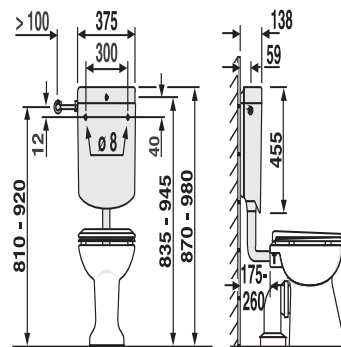

## SANIT Spülkasten bonito (6-9L) tiefhängend mit Eckventil weiß

### Produktbeschreibung

Spülkasten bonito mit Eckventil G 1/2  
 tiefhängend, Spülwassermenge von 6-9 Liter einstellbar, Werkseinstellung 6 Liter, schwitzwasserisoliert, Start-Stopp-Technik, 3-Seiten-Anschluss, geräuscharmes Füllventil  
 Lieferumfang: Spülkasten bonito, mit Eckventil G 1/2, Anschlussröhrchen verchromt, Spülbogen und Spülrohrverbinder, Befestigungsmaterial, Montageanleitung, Verpackung im Karton

### Einsatz

tiefhängend

Farbe: weiß-alpin

Spülkasten geprüft nach DIN EN 14055, KIWA, Armaturengruppe I