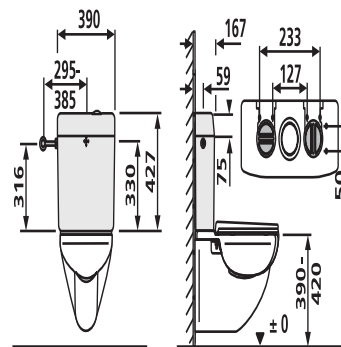

94.504.01..S000

SANIT Spülkasten 961/2V (topstar duo) 6-9L ohne Eckventil weiß

Artikelnummer

94.504.01..S000

Produktbeschreibung

Spülkasten 961/2V (topstar duo) ohne Eckventil aufsitzend, Spülwassermenge von 6-9 Liter einstellbar, schwitzwasserisoliert, Wassersparsystem mit 2-Mengenspülung (9/3 L oder 6/3 L), Werkseinstellung 6 L, 3-Seiten-Anschluss, geräuscharmes Füllventil, für bodenstehende sowie wandhängende Flach- und Tiefspülklosetts mit aufsitzendem Spülkasten, die Spülkastenbefestigung ist variabel verstellbar (Breite 127-233, Tiefe 150+/-25)

Einsatz

aufsitzend

Lieferumfang: Spülkasten 961/2V (topstar duo), mit flexiblem Schlauch für Hinterwandanschluss, Dichtringe, Befestigungsmaterial, Montageanleitung, Verpackung im Karton

Farbe: weiß-alpin