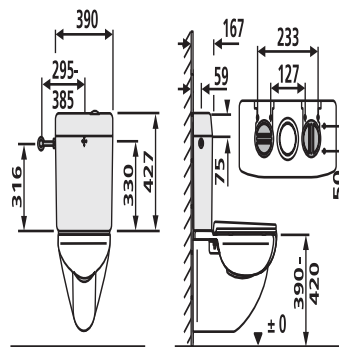

94.504.01..0000

SANIT Spülkasten 961/2V (topstar duo) 6-9L mit Eckventil weiß

Artikelnummer

94.504.01..0000

Produktbeschreibung

Spülkasten 961/2V (topstar duo) mit Eckventil G 1/2 aufsitzend, Spülwassermenge von 6-9 Liter einstellbar, schwitzwasserisoliert, Wassersparsystem mit 2-Mengenspülung (9/3 L oder 6/3 L), Werkseinstellung 6 L, 3-Seiten-Anschluss, geräuscharmes Füllventil, für bodenstehende sowie wandhängende Flach- und Tiefspülklosetts mit aufsitzendem Spülkasten, die Spülkastenbefestigung ist variabel verstellbar (Breite 127-233, Tiefe 150+/-25)

Einsatz

aufsitzend

Lieferumfang: Spülkasten 961/2V (topstar duo), mit Eckventil G 1/2, Anschlussröhrchen verchromt, flexiblem Schlauch für Hinterwandanschluss, Dichtringe, Befestigungsmaterial, Montageanleitung, Verpackung im Karton

Farbe: weiß-alpin

Spülkasten geprüft nach DIN EN 14055, KIWA, Armaturengruppe I