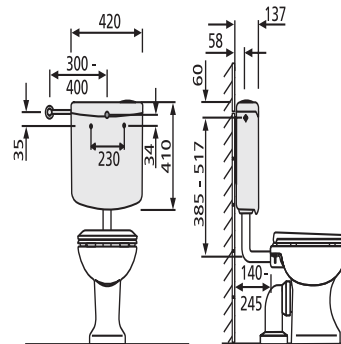

## SANIT Spülkasten 951 (6-9L) tiefhängend ohne Eckventil weiß

### Produktbeschreibung

Spülkasten 951 ohne Eckventil

tiefhängend, Spülwassermenge von 6-9 Liter einstellbar, Werkseinstellung 6 Liter, schwitzwasserisoliert, Wassersparsystem mit 2-Mengenspülung

(9/3 L oder 6/3 L), durch beiliegende Taste umrüstbar für Start-Stopp-Spülung und 4,5 L-Einmengenspülung, mit 3-Seiten-Anschluss, geräuscharmes Füllventil

Lieferumfang: Spülkasten 951, Start-Stopp-Taste, Spülbogen und Spülrohrverbinder, Befestigungsmaterial, Montageanleitung, Verpackung im Karton

Farbe: weiß-alpin

Spülkasten geprüft nach DIN EN 14055, KIWA, Armaturengruppe I