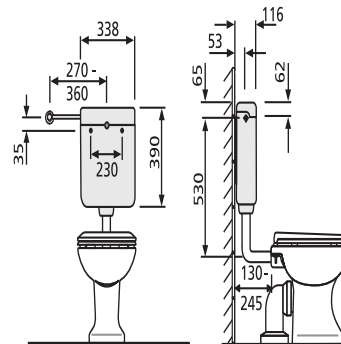

91.701.01..S000

SANIT Spülkasten 937 (6L) tiefhängend ohne Eckventil weiß

Artikelnummer	Produktbeschreibung
91.701.01..S000	<p>Spülkasten 937 ohne Eckventil tiefhängend, Spülwassermenge 6 L, schwitzwasserisoliert, mit Start-Stopp-Technik, 3-Seiten-Anschluss, geräuscharmes Füllventil</p>
Einsatz	<p>Lieferumfang: Spülkasten 937, zusätzlich mit Kupferröhrchen für Hinterwandanschluss, Spülbogen und Spülrohrverbinder, Befestigungsmaterial, Montageanleitung, Verpackung im Karton</p>
tiefhängend	<p>Farbe: weiß-alpin</p>
	<p>Spülkasten geprüft nach DIN EN 14055, Armaturengruppe I, KIWA</p>