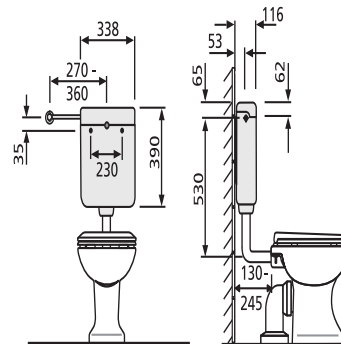

91.701.01..0000

SANIT Spülkasten 937 (6L) tiefhängend mit Eckventil weiß

Artikelnummer

91.701.01..0000

Produktbeschreibung

Spülkasten 937 mit Eckventil G 1/2
 tiefhängend, Spülwassermenge 6 L, schwitzwasserisoliert, mit Start-Stopp-Technik, 3-Seitenanschluss, geräuscharmes Füllventil
 Lieferumfang: Spülkasten 937, mit Eckventil G 1/2, Anschlussröhrchen verchromt, zusätzlich mit Kupferröhrchen für Hinterwandanschluss, Spülbogen und Spühlrohrverbinder, Befestigungsmaterial und Montageanleitung, Verpackung im Karton

Einsatz

tiefhängend

Farbe: weiß-alpin

Spülkasten geprüft nach DIN EN 14055, Armaturengruppe I, KIWA