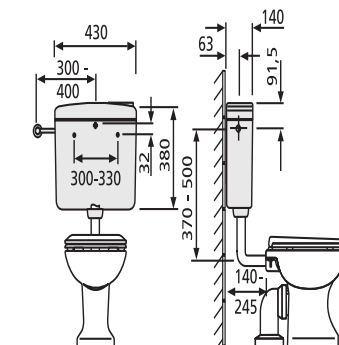

91.905.01..0000

SANIT Spülkasten 928U (6-9L) tiefhängend mit Eckventil weiß

Artikelnummer

91.905.01..0000

Produktbeschreibung

Spülkasten 928 U mit Eckventil G 1/2
tiefhängend, Spülwassermenge von 6-9 L einstellbar, Werkseinstellung 6 L, schwitzwasserisoliert, mit Start-Stopp-Technik, 3-Seiten-Anschluss vorbereitet, geräuscharmes Füllventil

Einsatz

tiefhängend

Lieferumfang: Spülkasten 928 U, mit Eckventil G 1/2, Anschlussröhrchen verchromt, Spülbogen und Spülrohrverbinder, Befestigungsmaterial, Montageanleitung, Verpackung im Karton

Farbe: weiß-alpin

Spülkasten geprüft nach DIN 14055, KIWA, Armaturengruppe I

Zubehör:

- Anschlusset für Hinterwandanschluss Art.Nr. 02.073.00..0000