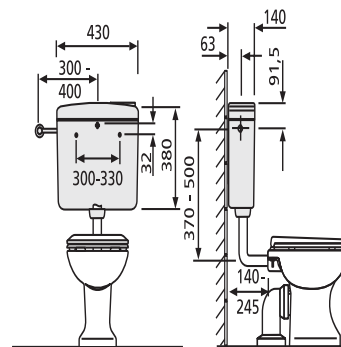

91.903.01..S000

SANIT Spülkasten 928 (6-9L) tiefhängend ohne Eckventil weiß

Artikelnummer

91.903.01..S000

Produktbeschreibung

Spülkasten 928 ohne Eckventil
tiefhängend, Spülwassermenge von 6-9 L einstellbar, Werkseinstellung 6 L, schwitzwasserisoliert, mit Start-Stopp-Technik, 3-Seiten-Anschluss vorbereitet, geräuscharmes Füllventil

Einsatz

tiefhängend

Lieferumfang: Spülkasten 928, Spülbogen und Spülrohrverbinder, Befestigungsmaterial, Montageanleitung, Verpackung im Karton

Farbe: weiß-alpin

Spülkasten geprüft nach DIN EN 14055, KIWA, Armaturengruppe I