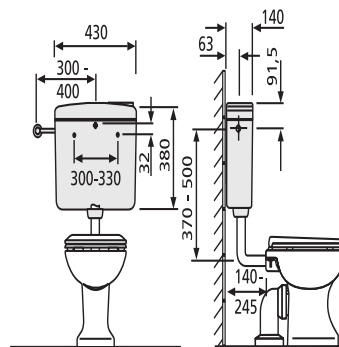

## SANIT Spülkasten 928 (6-9L) tiefhängend mit Eckventil weiß

### Produktbeschreibung

Spülkasten 928 mit Eckventil G 1/2

tiefhängend, Spülwassermenge von 6-9 L einstellbar, Werkseinstellung 6 L, schwitzwasserisoliert, mit Start-Stopp-Technik, 3-Seiten-Anschluss vorbereitet, geräuscharmes Füllventil

Lieferumfang: Spülkasten 928, mit Eckventil G 1/2, Anschlussröhrchen verchromt, Spülbogen und Spülrohrverbinder, Befestigungsmaterial, Montageanleitung, Verpackung im Karton