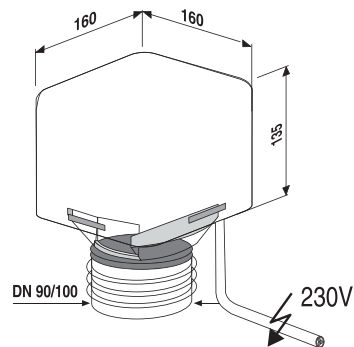

11.026.00..0099

SANIT Rohrbelüfter ventilair Außenbereich beheizbar schwarz

Artikelnummer

11.026.00..0099

Produktbeschreibung

Rohrbelüfter ventilair für den Außenbereich, beheizbar, schwarz
mit integriertem selbst regelndem Thermostat passend für DN 90/100 und d:113 bis 127 mm
Daten Heizband: automatisches Einschalten bei +5 Gr C, Einsatzbereich bis -40 Gr C, vollkommen wasserdicht,
Anschlusskabel 1 m aus Silikon, doppelt isoliert, sehr flexibel, zum Direktanschluss an 230 V AC, Leistung 40 W