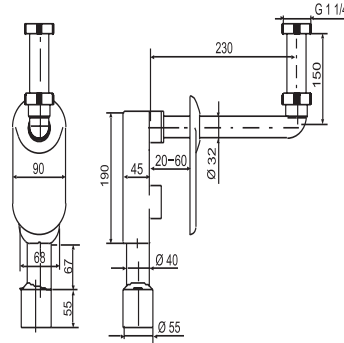

31.601.00..0000

SANIT Wandeinbau- Geruchsverschluss für Waschtisch G1 1/4x40/50

Artikelnummer

31.601.00..0000

Produktbeschreibung

Wandeinbaugeruchsverschluss für Waschtisch G1 1/4 x 40/50 mm aus Kunststoff, mit Ablaufbogen, Anschlussrohr G1 1/4 MS-verchromt und Abdeckung verchromt, Abgang 40/50 mm, mit Befestigungsschrauben, Verpackung im Karton