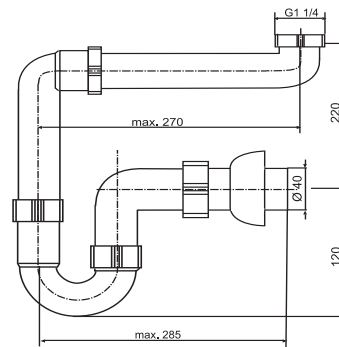

31.090.00..S000

SANIT Raumschaffer für Waschtisch G1 1/4x40

Artikelnummer

31.090.00..S000

Produktbeschreibung

Raumschaffer für Waschtisch G1 1/4 x 40 mm
aus Kunststoff, Raumsparabgang mit Rohrgeruchverschluss, Verpackung im Folienbeutel