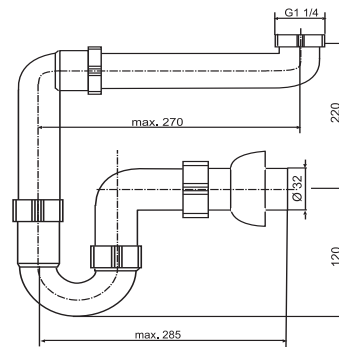

## SANIT Raumschaffer für Waschtisch G1 1/4x32

### Produktbeschreibung

Raumschaffer für Waschtisch G1 1/4 x 32 mm  
aus Kunststoff, Raumsparabgang mit Rohrgeruchverschluss, Verpackung im Folienbeutel