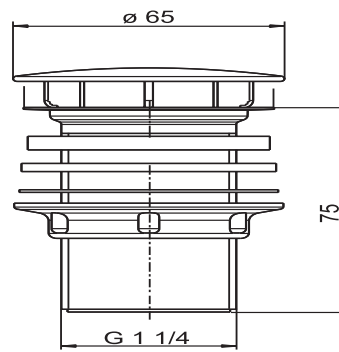

## SANIT Permanentventil G1 1/4x65x75

### Produktbeschreibung

Permanentventil G1 1/4 x 65 x 75 mm  
Schaftventil Edelstahl / Kunststoff, Abdeckplatte verchromt, mit Siebeinsatz, für Waschtische, Verpackung im Folienbeutel