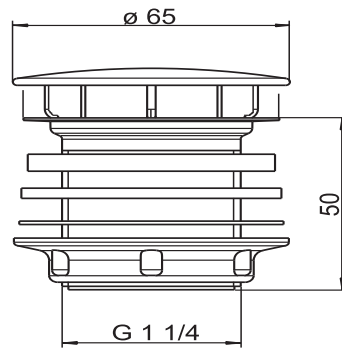

## SANIT Permanentventil G1 1/4x65x50

### Produktbeschreibung

Permanentventil G1 1/4 x 65 x 50 mm  
Schaftventil Edelstahl / Kunststoff, Abdeckplatte verchromt, mit Siebeinsatz, für Waschtische, Verpackung im Folienbeutel