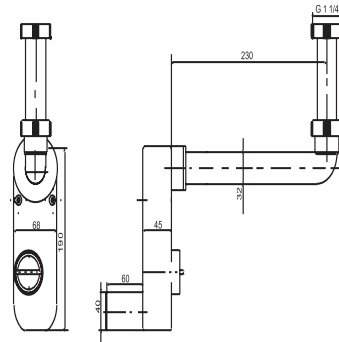

31.602.00..0000

SANIT Aufputz- Geruchsverschluss für Waschtisch G1 1/4x40

Artikelnummer

31.602.00..0000

Produktbeschreibung

Aufputzgeruchsverschluss für Waschtisch G1 1/4 x 40 mm aus Kunststoff, mit Ablaufbogen und Anschlussrohr G1 1/4 aus Kunststoff weiß, Abgang 40 mm waagrecht, mit Befestigungsschrauben, Verpackung im Karton