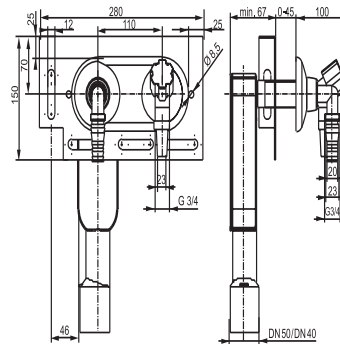

31.606.00..0000

SANIT Wandeinbau- Geruchsverschluss mit Wasserzulauf DN15

Artikelnummer

31.606.00..0000

Einsatz

Waschmaschine/Geschirrspüler

Produktbeschreibung

Wandeinbaugeruchsverschluss für Wasch- oder Geschirrspülmaschine mit Wasserzulauf DN 15 zur senkrechten und waagerechten Montage in Vorwandelementen 995, in Leichtbauständerwänden, zur Schlitzmontage als auch zur direkten Montage am Mauerwerk im Winkel von 90Gr, alle sichtbaren Teile glanz chrom, Montagetraverse Stahlblech verzinkt, mit SANIT Wandeinbaugeruchsverschluss für Wasch- oder Geschirrspülmaschine G 3/4-G 1x40/50, mit Geräteventil DN 15 inkl. Rohrbelüfter, Rückflussverhinderer und Schlauchverschraubung G 3/4, mit Befestigungsmaterial, Verpackung im Karton