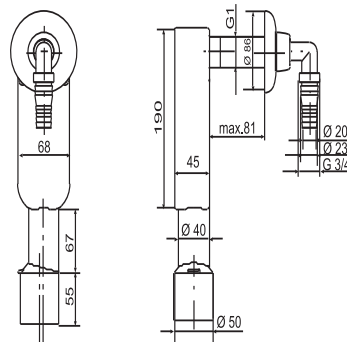

31.603.01..0000

SANIT Wandeinbau- Geruchsverschluss G3/4-G1x40/50 weiß

Artikelnummer

31.603.01..0000

Produktbeschreibung

Wandeinbaugeruchsverschluss für Wasch- oder Geschirrspülmaschine
G 3/4-G 1x40/50 mm, aus Kunststoff, mit Rosette und Anschlussnippel weiß, Abgang d:40/50 mm, mit Befestigungsschrauben, Verpackung im Folienbeutel