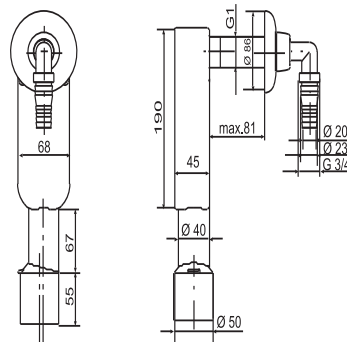

31.603.00..0000

SANIT Wandeinbau- Geruchsverschluss G3/4-G1x40/50 chrom

Artikelnummer

31.603.00..0000

Einsatz

Waschmaschine/Geschirrspüler

Produktbeschreibung

Wandeinbaugeruchsverschluss für Wasch- oder Geschirrspülmaschine G 3/4-G 1x40/50 mm, aus Kunststoff, mit Rosette und Anschlussnippel verchromt, Abgang d:40/50 mm, mit Befestigungsschrauben, Verpackung im Folienbeutel