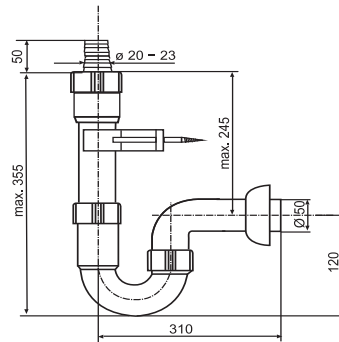

## SANIT Rohrgeruchverschluss G1 1/2x50 mit Tülle

### Produktbeschreibung

Rohrgeruchverschluss G 1 1/2x50 mm aus Kunststoff, für den Abwasserschlauch einer Wasch- oder Geschirrspülmaschine, mit Gummimanschette und Tülle (zum Ein- oder Aufstecken des Abwasserschlauches), mit Wandhalterung, Verpackung im Folienbeutel